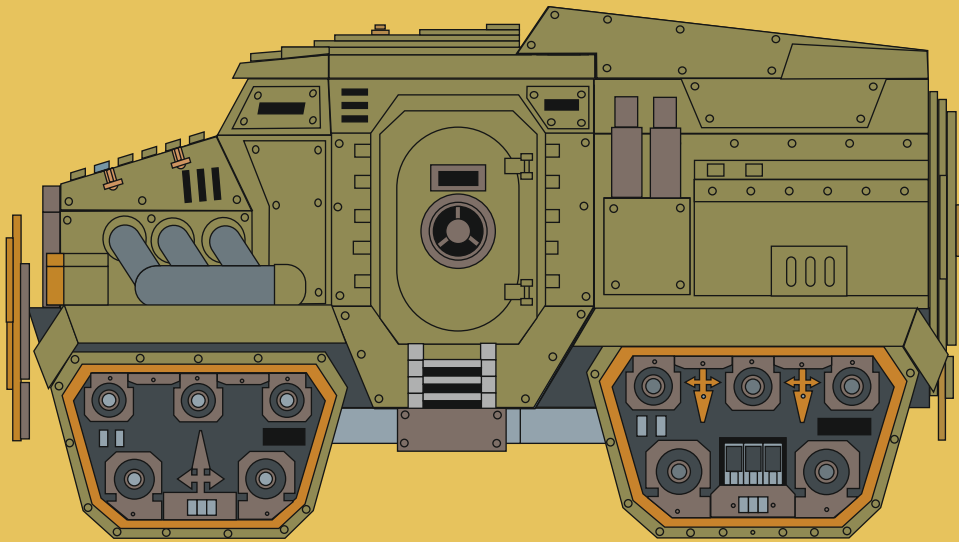

Addeptus mechanicus departamento manufacturum

PATOROCH

# Taurox Prime

Free model, not for sale

Made in Ukraine

НУНА ПРНТ

КУНТА ПРІНТ

6

49г\*

49д\*