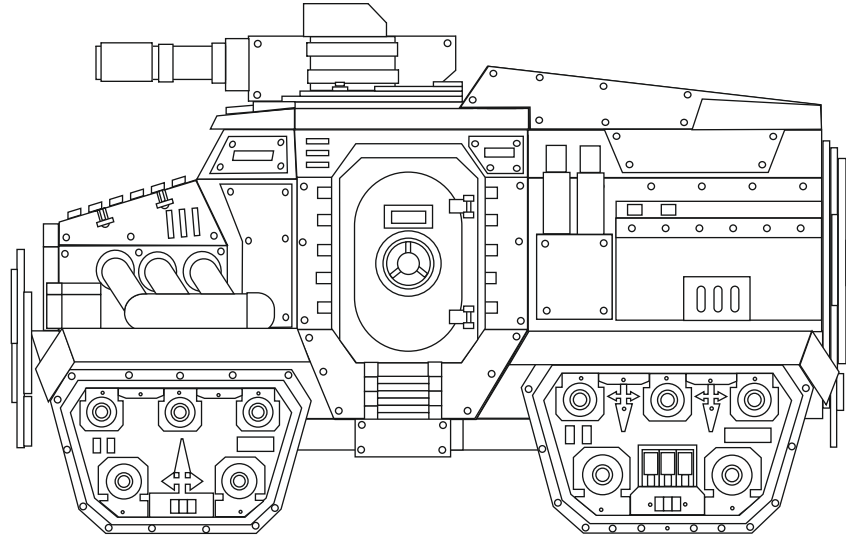

# Taurox Prime

Free model, not for sale

Made in Ukraine

НУНА ПРНТ

КУНТА ПРІНТ

6

49г\*

49д\*