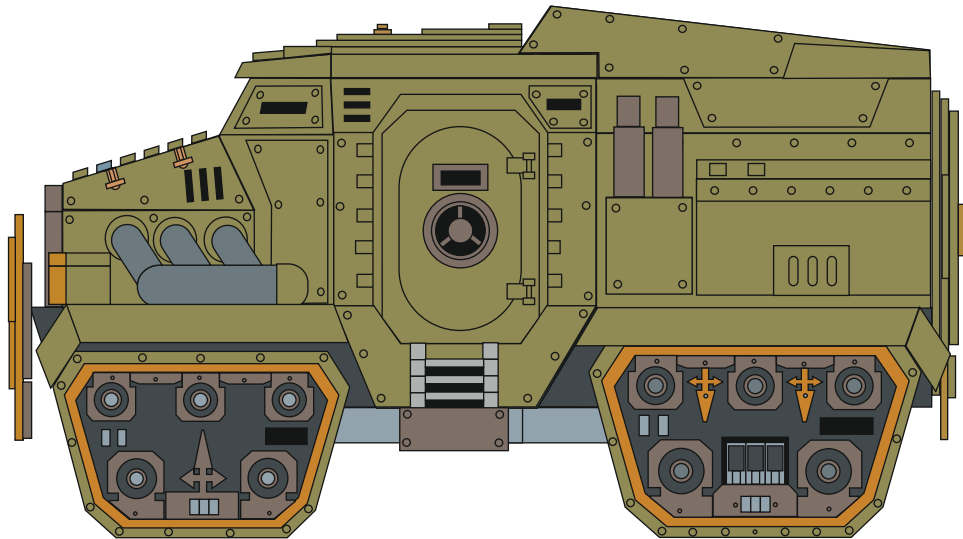

Addeptus mechanicus departamento manufacturum

PATOROCH

# Taurox Prime

Free model, not for sale

Made in Ukraine

НУНА ПРНТ

КУНТА ПРІНТ

6

49г\*

49д\*