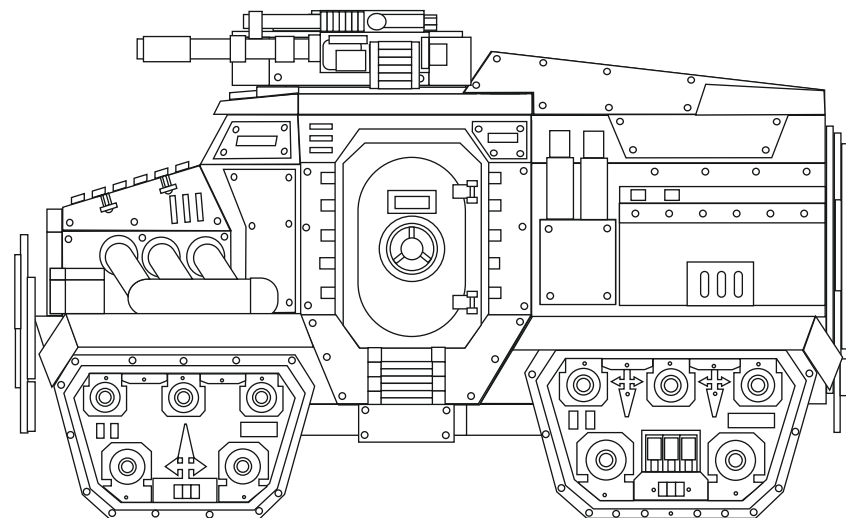

# Taurox Prime

Free model, not for sale

Made in Ukraine

НУНА ПРНТ

КУНТА ПРІНТ

6

49г\*

49д\*