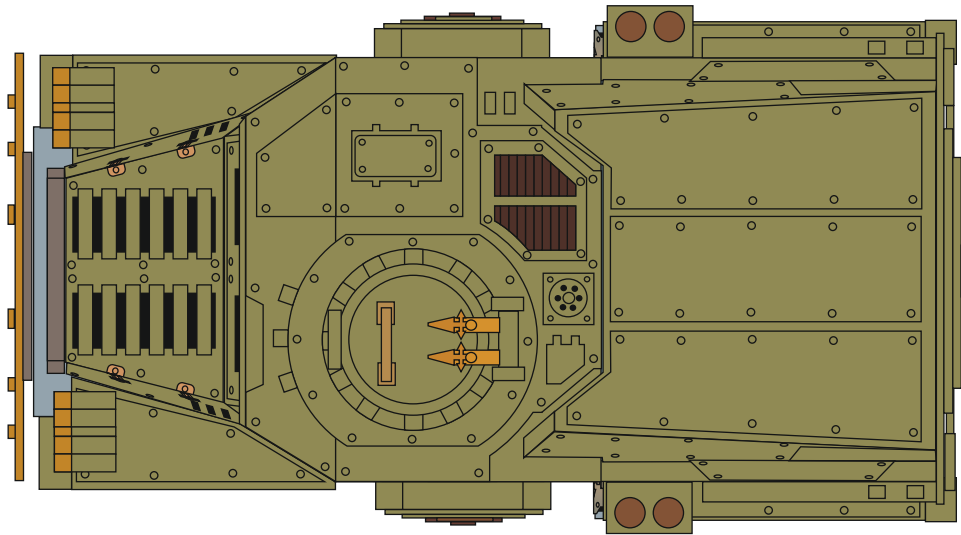

# Taurox Prime

Free model, not for sale

Made in Ukraine

НУНА ПРНТ

КУНТА ПРІНТ

6

49г\*

49д\*