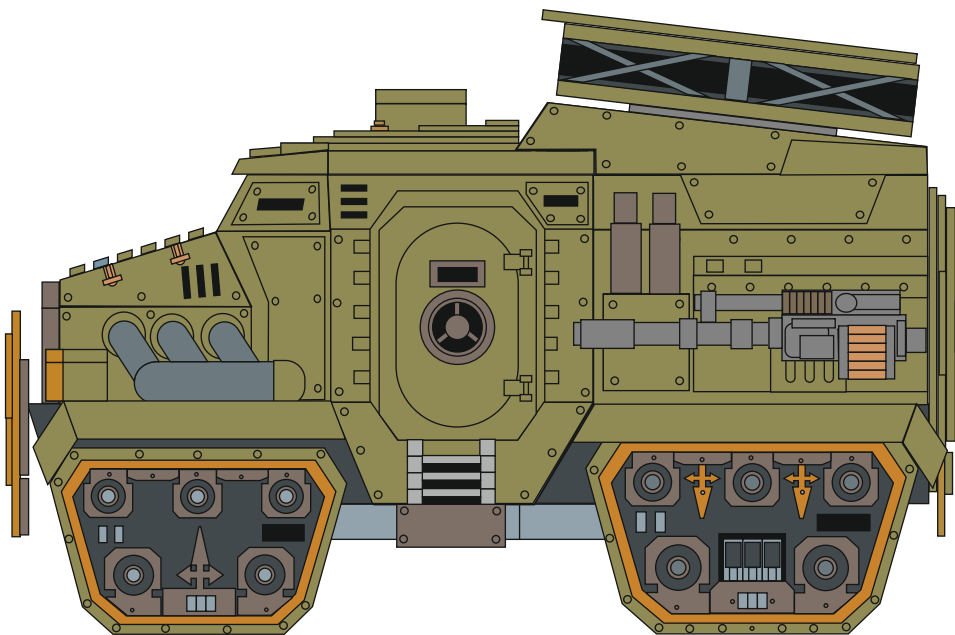

Addeptus mechanicus departamento manufacturum

PATOROCH

# Taurox Prime

Free model, not for sale

Made in Ukraine

НУНА ПРНТ

КУНТА ПРІНТ

6

49г\*

49д\*