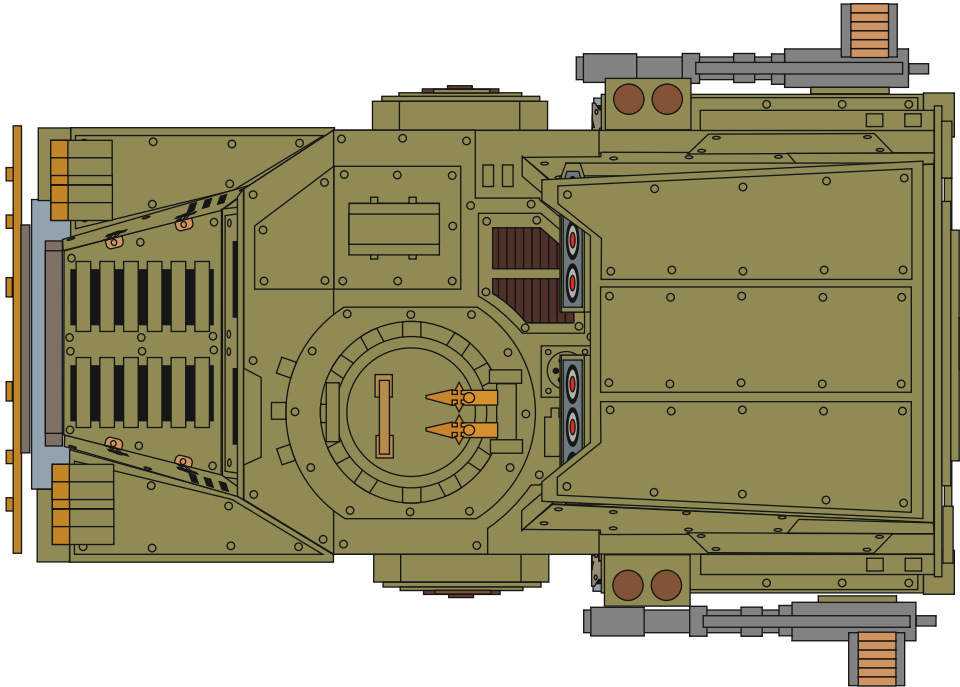

# Taurox Prime

Free model, not for sale

Made in Ukraine

НУНА ПРНТ

КУНТА ПРІНТ

6

49г\*

49д\*